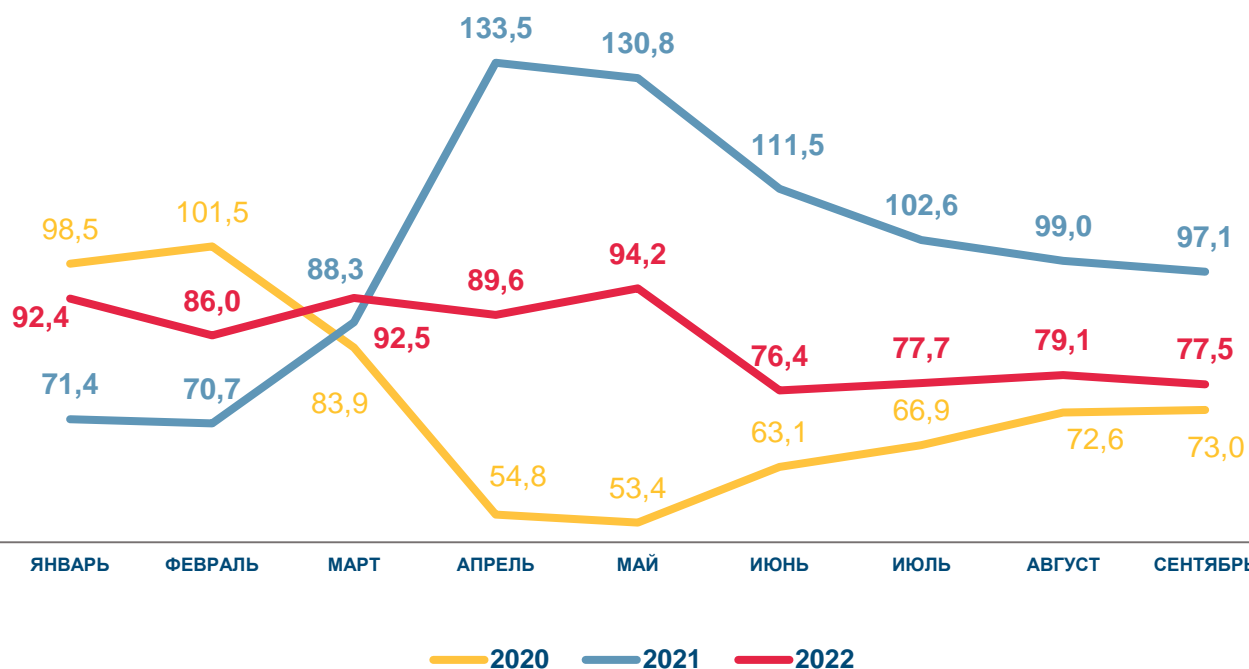

646,4 млн пасс-км

Изменение к январю-сентябрю 2021 года

Перевезено пассажиров

▼ **- 3,2%**

Пассажирооборот

▼ **- 15,0%**

Динамика темпов роста пассажирооборота к уровню соответствующего месяца предыдущего года, %

Темпы роста перевозок пассажиров и пассажирооборота за сентябрь 2022 года к августу 2022 года

Перевезено пассажиров

▲ **100,0%**

Пассажирооборот

▼ **95,7%**